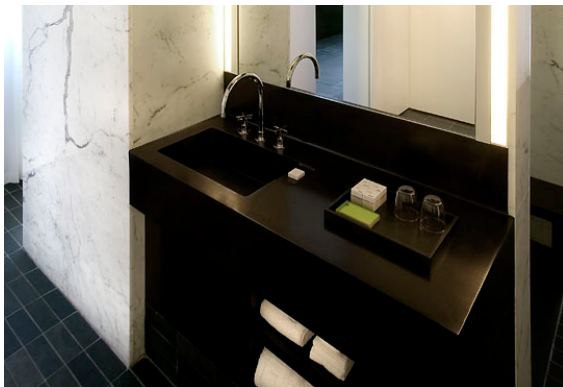

Hotel Puerta América, Madrid

Das 2005 in Madrid eröffnete Hotel der Silken-Gruppe besticht durch ein ausgefallenes Design-Konzept und brachte seinerzeit das „Who is Who“ der Architektur-Szene an einen Tisch.

Rosskopf + Partner fertigte und montierte für dieses Projekt eine Vielzahl an verschiedenen Waschtischen, Wand- und Deckenverkleidungen, Tresen, Badewannen, Möbelstücken sowie Türen. Alles bestehend aus Mineralwerkstoff in unterschiedlichen Farben.

Architekt: 17 Architekten, u.a. Jean Nouvel, Christian Liaigre und Zaha Hadid

Material: Mineralwerkstoff

Farbe: verschiedene, u.a. Alpine White, Fiery Red, Black

Ort: Madrid, Spanien

Zeitraum: 2005

Bild: diephotodesigner.de