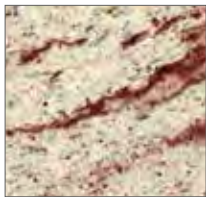

Naturstein – Lagerprogramm

Gamma Blanco
p 20/30 mm
Preisgruppe 1

Rosa Beta
p 20/30 mm
Preisgruppe 1

Steel Grey
p 20/30 mm
s 20/30 mm
Preisgruppe 2/3

Coffee Brown
p 20/30 mm
s 20/30 mm
Preisgruppe 3/3

Nero Impala
p 20/30 mm
s 20/30 mm
Preisgruppe 3/3

Labrador Blue Pearl
p 20/30 mm
Preisgruppe 4

Nero Assoluto
p 20/30 mm
s 20/30 mm
Preisgruppe 4/4

Shivakashi
p 20/30 mm
Preisgruppe 3

Blue in the Night
p 20/30 mm
Preisgruppe 4

Star Galaxy
p 20/30 mm
Preisgruppe 5

Virginia Black
p 20/30 mm
s 20/30 mm
Preisgruppe 5/5

Brown Antique
p 20/30 mm
s 20/30 mm
Preisgruppe 5/5

Volga Blue
p 20/30 mm
Preisgruppe 6

Cosmic Black **NEU**
p 20/30 mm
s 20/30 mm
Preisgruppe 5/5

Brown Silk
p 20/30 mm
Preisgruppe 6